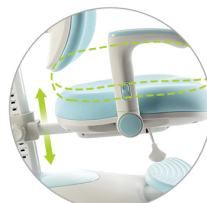

3-18岁陪伴孩子成长 座椅自由调节

满足1.1米儿童(约3岁以上)

座高、座深自由调节

解决成长烦恼

Color

It satisfies children over 1.1 meters during the growth period, adjust the height and depth to maintain a comfortable sitting posture.

扶手60°旋转，收放自如

坐垫上下调节

坐垫前后调节

踏板高低调节

扶手高度调节

靠背上下调节

02.

环保选材 呵护儿童健康

座垫及靠背采用一次成型定型绵回弹性好，久坐不变形坐感舒适

柔弹护脊双背

座垫及靠背根据人体曲线造型设计，巧妙贴合孩子背部、部和大腿，高效减压

1

Color ● ●

高弹定型棉坐垫

透气亲肤三防布料

2 座垫采用后倾3°的设计，可使坐立时自然后倾，长时间坐立不易产生滑落感

DP-6003

一体成型超大PA底座
承重强，不侧翻
专为儿童设计
孩子安全更有保障

左右侧转
迎合不同动作

04.

护脊双背设计
脊椎“零”压力

自适应多向追背, 根据坐姿变化自动调整, 自由无压力, 给孩子立体包裹感

Color ● ●

赠送可拆洗布套

Multi function **Study Desk**

多功能学习桌