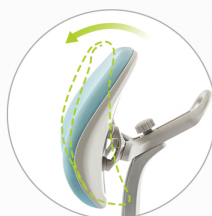

座垫及靠背根据人体曲线造型设计，巧妙贴合孩子背部、部和大腿，高效减压

1

Color ● ●

高弹定型棉坐垫

透气亲肤三防布料

2 座垫采用后倾3°的设计，可使坐立时自然后倾，长时间坐立不易产生滑落感

DP-6003

一体成型超大PA底座
承重强，不侧翻
专为儿童设计
孩子安全更有保障

3 一体成型绵的使用给予乘坐者3D立体支撑

4 Q235无缝钢管，稳定支撑，坚强后盾

全椅PA(尼龙)和PP新料
拒绝旧料、回收料

5

可通过旋钮
自由调节踏板高度

踏板调节旋钮

DP-6002

03.

专为儿童设计
提供全方位保护
重力自锁轮,坐下即锁定,稳定不晃动

↓ 坐下锁定 ↑ 起身解锁

自锁定PU轮

Color  

DP-6001

靠背前后可调节

自适应多向追背
根据坐姿变化自动调整

上下翻转
贴合背部曲线

左右侧转
迎合不同动作

04.

护脊双背设计
脊椎“零”压力

自适应多向追背, 根据坐姿变化自动调整, 自由无压力, 给孩子立体包裹感

Color ● ●

赠送可拆洗布套

Multi function **Study Desk**

多功能学习桌