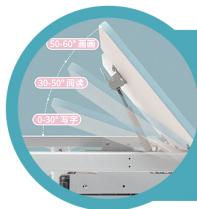

左右侧转
迎合不同动作

04.

护脊双背设计
脊椎“零”压力

自适应多向追背, 根据坐姿变化自动调整, 自由无压力, 给孩子立体包裹感

Color ● ●

赠送可拆洗布套

Multi function **Study Desk**

多功能学习桌

手摇升降系统灵动调节, 陪伴成长

从幼年用到成年桌面高度手摇升降, 伴随孩子从小学到高中, 精准匹配120-168cm身高

高密度碳钢桌腿, 安全稳固防倾倒

碳钢桌腿, 加厚加粗, 使桌椅更加稳固坚实一体成型加固横梁, U型结构学习椅, 坚实力学结构, 承重力强, 更加牢固

宽度: 110cm

宽度: 120cm

分层创意书架, 给孩子留出想象空间

无论是激发想象的书架还是自由摆放的超大区都带给孩子一个充满想象的世界

环保级板材, 环保健康, 孩子安全

甄选环保板材, 从源头确保健康、环保、绿色, 甲醛含量远低于普通标准, 守护孩子健康

- 1 防刮防水木纹贴面
- 2 精选优质实木层
- 3 防刮防水木纹贴面

听学读写, 一键调节舒适视角

一扭一抬, 带来阅读, 写作业, 绘画学习场景 培养孩子兴趣养成, 任由才能的创作

隐藏大抽屉完整归类, 井然有序

宽度: 100cm

智能多功能学习桌